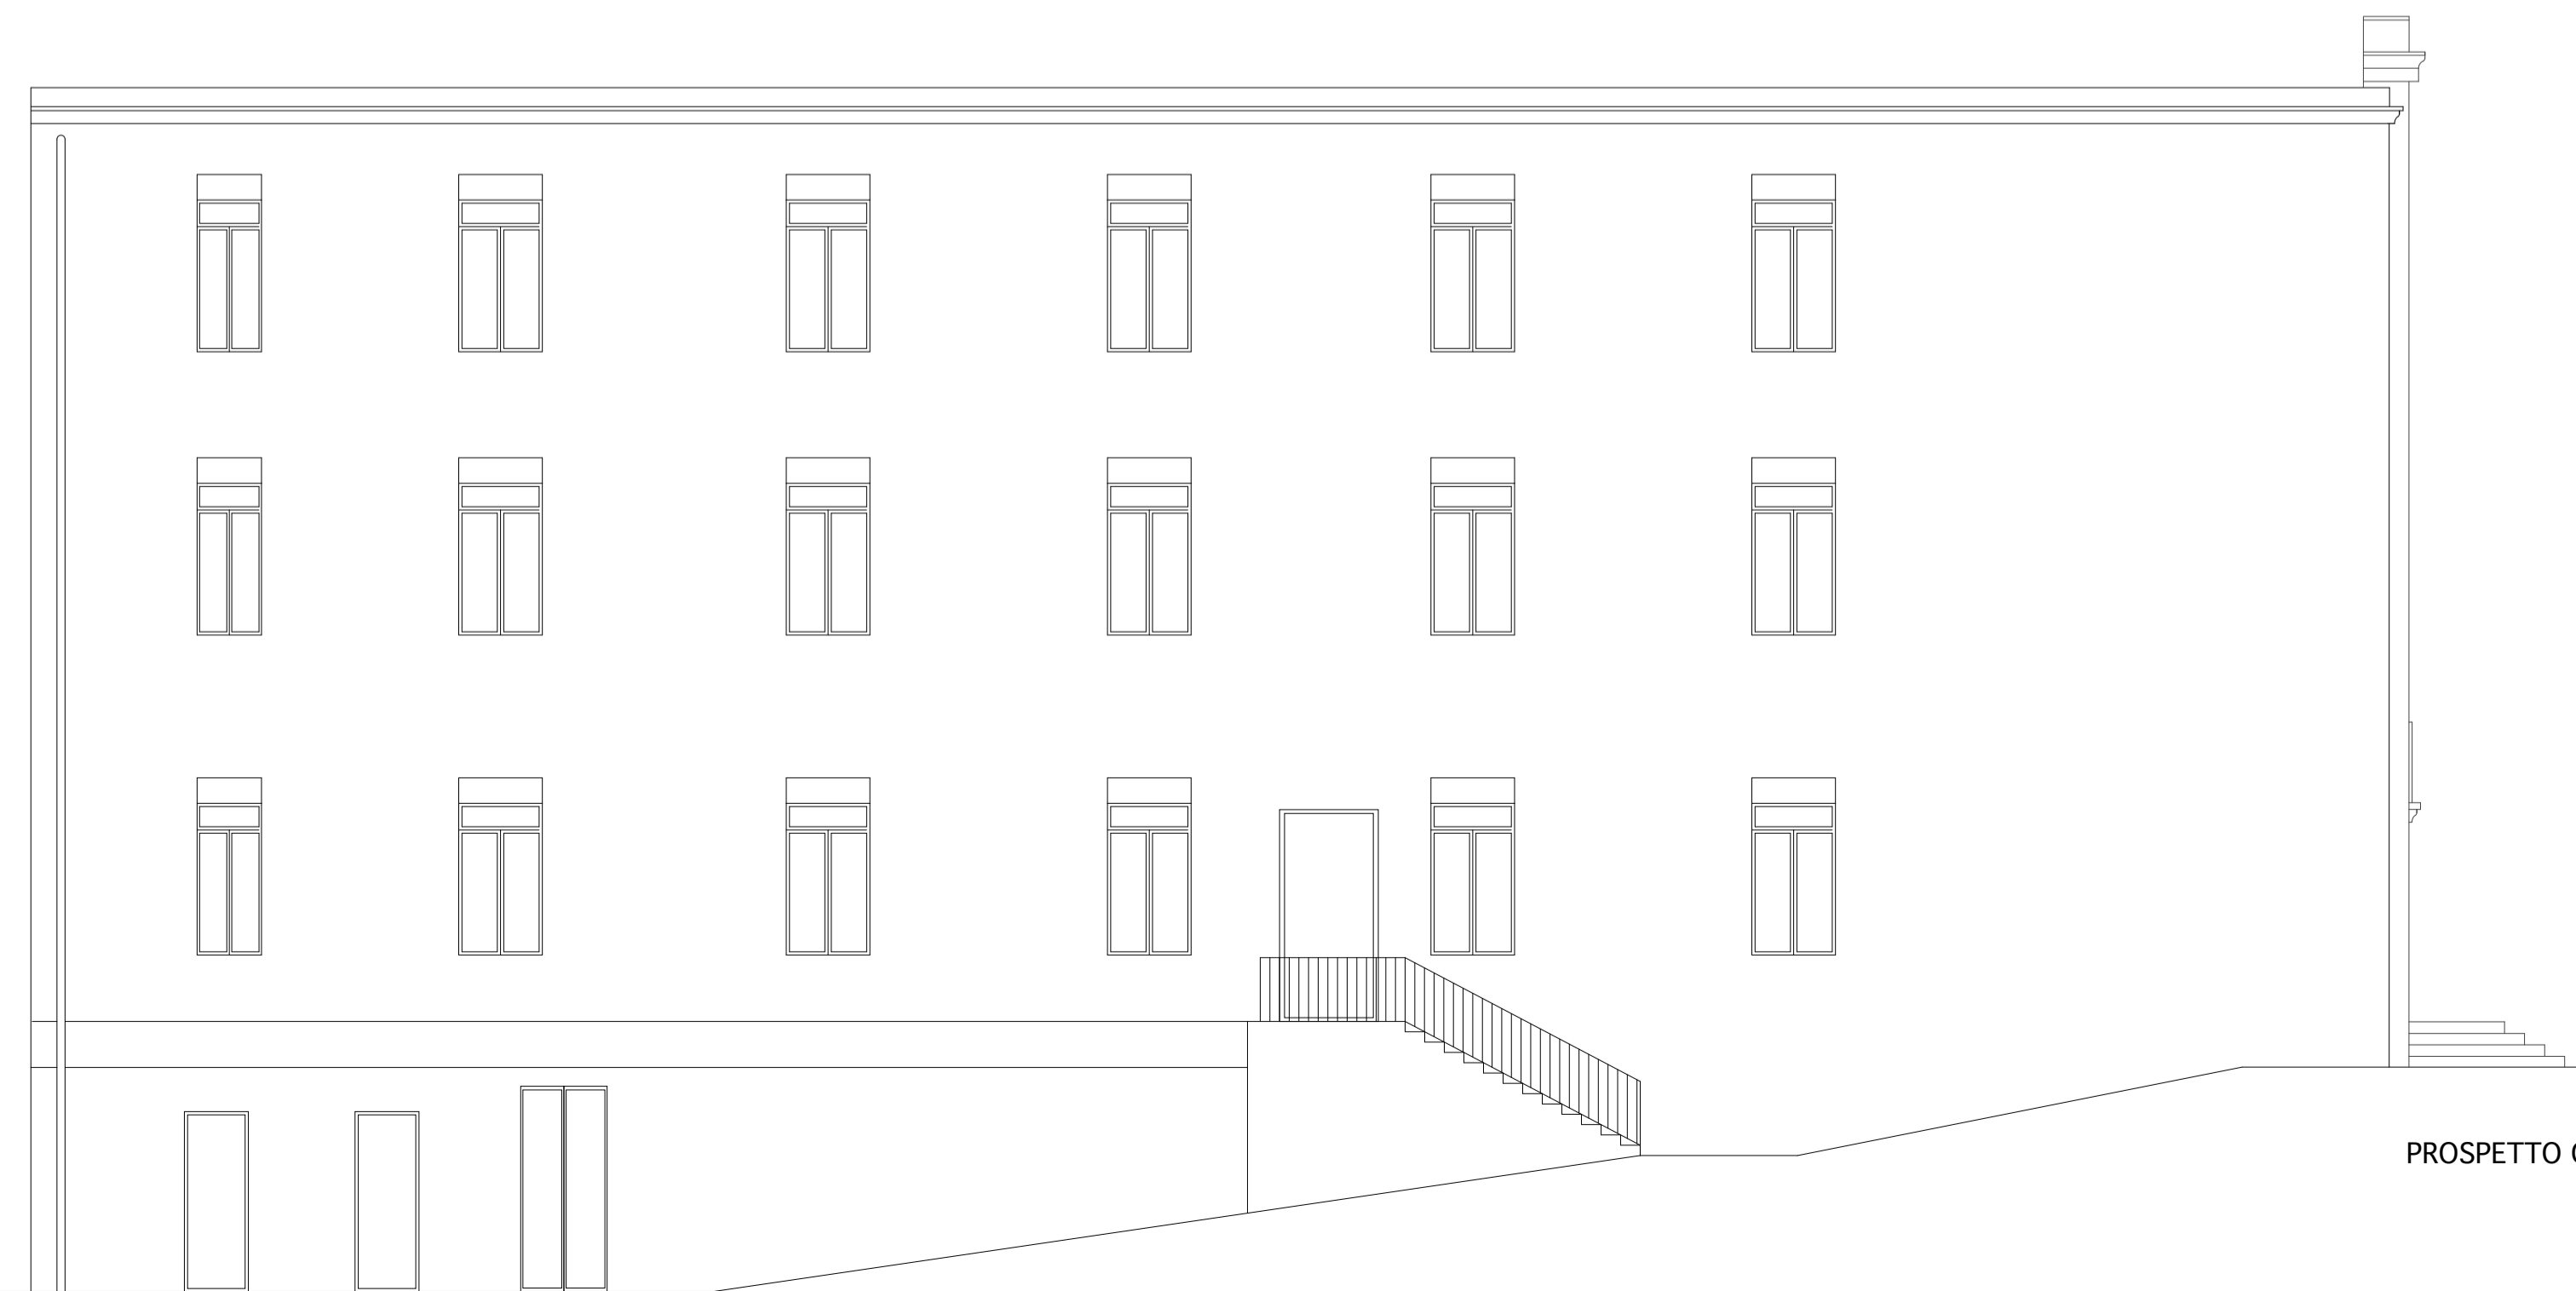

PROSPETTO NORD

PROSPETTO SUD
su Piazza Papa Giovanni XXIII

PROSPETTO OVEST

| | | |
|---|--|---|
|  <p>COMUNE DI LICODIA EUBEA Città metropolitana di Catania</p> | | |
| <p>LAVORI DI RECUPERO E RIFUNZIONALIZZAZIONE DEL PIANO 2° DELL'EX SCUOLA CARMINE, FINALIZZATO A SPAZI DI INTEGRAZIONE E INCLUSIONE DEI MIGRANTI</p> <p>PROGETTO ESECUTIVO</p> | | |
| <p>STATO DI PROGETTO</p> | | <p>Licodia Eubea agosto /2018</p> <p>scala 1:100</p> |
| <p>Elaborato: PROSPETTI</p> <p>Progettista UTC <i>Antonio Salvatore LENTINI</i></p> | | <p>tavola prg 03</p> <p>Il Responsabile unico del procedimento Geom. <i>Giuseppe Giusè</i></p> |
|  | |  |